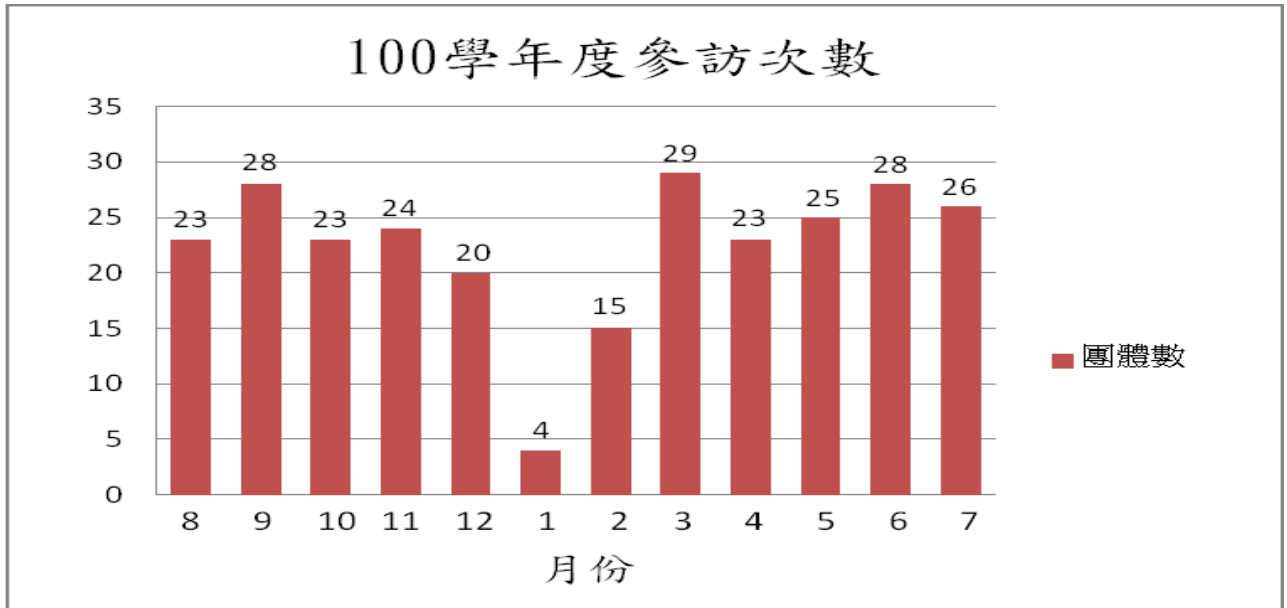

100 學年度校園參訪統計表

■ 參訪次數

月份	八	九	十	十一	十二	一	二	三	四	五	六	七
次數	23	28	23	24	20	4	15	29	23	25	28	26
總計	268 場次											

■ 參訪人次

月份	八	九	十	十一	十二	一	二	三	四	五	六	七
人數	517	1000	1921	1742	854	48	358	683	1275	775	789	1147
總計	11,109 人											